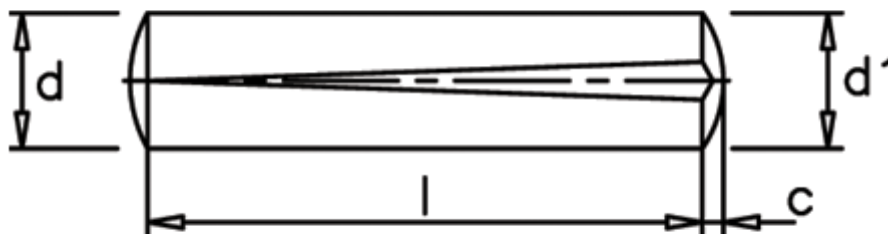

Varenummer: 080133301
Beskrivelse: KLEE Kærvstift S1 4x30
Rustfast 1.4305

Mål

c	= 0,6
d	= 4.0
d1	= 4.30
Længde	= 30